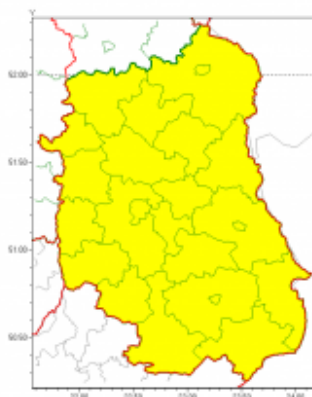

## Ostrzeżenie meteorologiczne

Instytut Meteorologii i Gospodarki Wodnej - Państwowy Instytut Badawczy  
Centralne Biuro Prognoz Meteorologicznych - Wydział w Warszawie  
01-673 Warszawa ul. Podleśna 61  
tel. 22 5694151, kom. 781774153, fax: 022-5694151  
email: meteo.warszawa@imgw.pl  
www: www.imgw.pl

#### Zasięg ostrzeżeń w województwie

Opady marznące  
2021-01-19 13:24

**WOJEWÓDZTWO LUBELSKIE**  
**OSTRZEŻENIA METEOROLOGICZNE ZBIORCZO NR 12**  
**WYKAZ OBOWIĄZUJĄCYCH OSTRZEŻEŃ**  
**o godz. 13:24 dnia 19.01.2021**

Zjawisko/Stopień zagrożenia	Opady marznące/1
Obszar (w nawiasie numer ostrzeżenia dla powiatu)	powiaty: bialski(9), Biała Podlaska(9), biłgorajski(7), Chełm(8), chełmski(8), hrubieszowski(7), janowski(6), krasnostawski(7), kraśnicki(6), lubartowski(8), lubelski(6), Lublin(6), łączyński(8), lukowski(8), opolski(6), parczewski(9), puławski(7), radzyński(9), rycki(7), świdnicki(7), tomaszowski(7), włodawski(8), zamojski(7), Zamość(7)
Ważność	od godz. 05:00 dnia 20.01.2021 do godz. 20:00 dnia 20.01.2021
Prawdopodobieństwo	80%
Przebieg	Prognozuje się miejscami wystąpienie słabych opadów marznącego deszczu oraz mżawki powodujących gołoledź. Strefa opadów przemieszczać się będzie z zachodu na wschód regionu.
SMS	IMGW-PIB OSTRZEGA: MARZĄCE OPADY/1 lubelskie (wszystkie powiaty) od 05:00/20.01 do 20:00/20.01.2021 marznące opady, drogi śliskie. Dotyczy powiatów: wszystkie powiaty.
RSO	Woj. lubelskie (wszystkie powiaty), IMGW-PIB wydał ostrzeżenie pierwszego stopnia o opadach marznących
Uwagi	Brak.
Dyżurny synoptyk IMGW-PIB	Dorota Pacocha

**Obszar:** powiaty: bialski(9), Biała Podlaska(9), biłgorajski(7), Chełm(8), chełmski(8), hrubieszowski(7), janowski(6), krasnostawski(7), kraśnicki(6), lubartowski(8), lubelski(6), Lublin(6), łużyński(8), **lukowski(8)**, opolski(6), parczewski(9), puławski(7), radzyński(9), rycki(7), świdnicki(7), tomaszowski(7), włodawski(8), zamojski(7), Zamość(7)