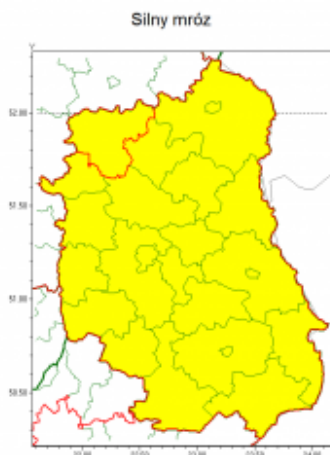

Ostrzeżenie meteorologiczne Nr 21 - silny mróz

MGW-PIB Centralne Biuro Prognoz Meteorologicznych - Wydział w Warszawie opublikowało następujące ostrzeżenie meteorologiczne dla województwa lubelskiego:

Instytut Meteorologii i Gospodarki Wodnej - Państwowy Instytut Badawczy
Centralne Biuro Prognoz Meteorologicznych - Wydział w Warszawie
01-673 Warszawa ul. Podleśna 61
tel: 22 5694151, kom. 781774153, fax: 022-5694151
email: meteo.warszawa@imgw.pl
www: www.imgw.pl

Zasięg ostrzeżenia w województwie

Ostrzeżenie meteorologiczne Nr 21	
Nazwa biura	IMGW-PIB Centralne Biuro Prognoz Meteorologicznych - Wydział w Warszawie
Zjawisko/stopecień zagrożenia	Silny mróz/ I
Obszar	województwo lubelskie powiat lukowski
Ważność	od godz. 21:00 dnia 11.02.2021 do godz. 09:00 dnia 12.02.2021
Przebieg	Prognozuje się temperaturę minimalną w nocy miejscami od -16°C do -13°C. Wiatr o średniej prędkości od 20 km/h do 30 km/h.
Prawdopodobieństwo wystąpienia zjawiska(%)	70%
Uwagi	Brak.
Dyżurny synoptyk IMGW-PIB	Dorota Pacocha
Godzina i data wydania	godz. 12:55 dnia 11.02.2021
SMS	IMGW-PIB OSTRZEGA: MRÓZ/I lubelskie/lukowski od 21:00/11.02 do 09:00/12.02.2021 temp. min -16 st, wiatr 30 km/h.
Opracowanie niniejsze i jego format, jako przedmiot prawa autorskiego podlega ochronie prawnej, zgodnie z przepisami ustawy z dnia 4 lutego 1994r o prawie autorskim i prawach pokrewnych (dz. U. z 2006 r. Nr 90, poz. 631 z późn. zm.). Wszelkie dalsze udostępnianie, rozpowszechnianie (przedruk, kopiowanie, wiadomość sms) jest dozwolone wyłącznie w formie dosłownej z bezwzględnym wskazaniem źródła informacji tj. IMGW-PIB.	

Zjawisko/stopecień zagrożenia: Silny mróz

Obszar: województwo lubelskie **powiat lukowski**

Ważność: od godz. 21:00 dnia 11.02.2021 do godz. 09:00 dnia 12.02.2021

Przebieg: Prognozuje się temperaturę minimalną w nocy miejscami od -16°C do -13°C. Wiatr o średniej prędkości od 20 km/h do 30km/h.