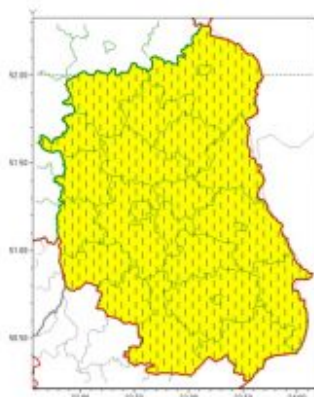

Instytut Meteorologii i Gospodarki Wodnej - Państwowy Instytut Badawczy
Centralne Biuro Prognoz Meteorologicznych - Wydział w Warszawie
01-673 Warszawa ul. Podleśna 61
tel: 22 5694151, kom. 781774153, fax: 022-5694151
email: meteo.warszawa@imgw.pl
www: www.imgw.pl

Zasięg ostrzeżeń w województwie

Przymrozki
2021-04-26 14:17

WOJEWÓDZTWO LUBELSKIE
OSTRZEŻENIA METEOROLOGICZNE ZBIORCZO NR 61
WYKAZ OBOWIĄZUJĄCYCH OSTRZEŻEŃ
o godz. 14:17 dnia 26.04.2021

Zjawisko/Stopień zagrożenia	Przymrozki/I ZMIANA
Obszar (w nawiasie numer ostrzeżenia dla powiatu)	powiaty: bialski(38), Biała Podlaska(38), biłgorajski(40), Chełm(38), chełmski(38), hrubieszowski(37), janowski(39), krasnostawski(38), kraśnicki(40), lubartowski(38), lubelski(39), Lublin(38), łęczyński(39), łukowski(38), opolski(39), parczewski(38), puławski(37), radzyński(38), rycki(38), świdnicki(38), tomaszowski(38), włodawski(38), zamojski(38), Zamość(38)
Ważność	od godz. 14:17 dnia 26.04.2021 do godz. 08:00 dnia 28.04.2021
Prawdopodobieństwo	80%
Przebieg	Miejscami prognozowany jest spadek temperatury powietrza do około -4°C, przy gruncie lokalnie do około -6°C; w nocy z wtorku na środę spadek temperatury powietrza do około -2°C, przy gruncie lokalnie do około -4°C. Temperatura maksymalna w dzień od 7°C do 10°C.
SMS	IMGW-PIB OSTRZEGA: PRZYMROZKI/I lubelskie (wszystkie powiaty) od 14:17/26.04 do 08:00/28.04.2021 temp. min -4 st., przy gruncie -6 st., temp. maks 10 st. Dotyczy powiatów: wszystkie powiaty.
RSO	Woj. lubelskie (wszystkie powiaty), IMGW-PIB wydał ostrzeżenie pierwszego stopnia o przymrozkach
Uwagi	Brak.
Dyżurny synoptyk IMGW-PIB	Dorota Pacocha