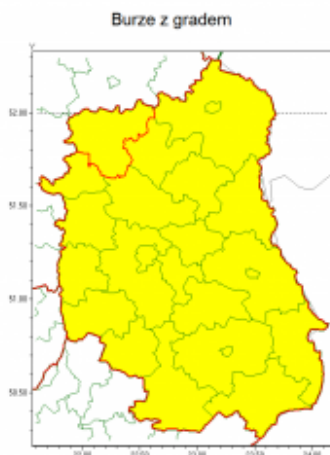

Ostrzeżenie meteorologiczne - burze z gradem

Instytut Meteorologii i Gospodarki Wodnej - Państwowy Instytut Badawczy
Centralne Biuro Prognoz Meteorologicznych - Wydział w Warszawie
01-673 Warszawa ul. Podleśna 61
tel: 22 5694151, kom. 781774153, fax: 022-5694151
email: meteo.warszawa@imgw.pl
www: www.imgw.pl

Zasięg ostrzeżenia w województwie

Ostrzeżenie meteorologiczne Nr 73	
Nazwa biura	IMGW-PIB Centralne Biuro Prognoz Meteorologicznych - Wydział w Warszawie
Zjawisko/stopecień zagrożenia	Burze z gradem/ 1
Obszar	województwo lubelskie powiat lukowski
Ważność	od godz. 14:00 dnia 26.07.2021 do godz. 02:00 dnia 27.07.2021
Przebieg	Prognozowane są burze, którym miejscami będą towarzyszyć opady deszczu od 20 mm do 30 mm, lokalnie w przypadku kumulacji opadów do 40 mm oraz porywy wiatru do 80 km/h. Miejscami grad.
Prawdopodobieństwo wystąpienia zjawiska(%)	80%
Uwagi	Stopecień ostrzeżenia może zostać podniesiony.
Dyżurny synoptyk IMGW-PIB	Ilona Bazyluk
Godzina i data wydania	godz. 06:58 dnia 26.07.2021
SMS	IMGW-PIB OSTRZEGA: BURZE Z GRADEM/1 lubelskie/lukowski od 14:00/26.07 do 02:00/27.07.2021 deszcz 40 mm, grad, porywy 80 km/h.
Opracowanie niniejsze i jego format, jako przedmiot prawa autorskiego podlega ochronie prawnej, zgodnie z przepisami ustawy z dnia 4 lutego 1994r o prawie autorskim i prawach pokrewnych (dz. U. z 2006 r. Nr 90, poz. 631 z późn. zm.). Wszelkie dalsze udostępnianie, rozpowszechnianie (przedruk, kopiowanie, wiadomość sms) jest dozwolone wyłącznie w formie dosłownej z bezwzględnydm wskazaniem źródła informacji tj. IMGW-PIB.	