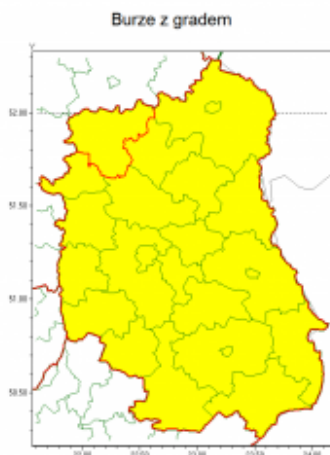

**Ostrzeżenie meteorologiczne - burze z gradem**

Instytut Meteorologii i Gospodarki Wodnej - Państwowy Instytut Badawczy  
**Centralne Biuro Prognoz Meteorologicznych - Wydział w Warszawie**  
01-673 Warszawa ul. Podleśna 61  
tel. 22 5694151, kom. 781774153, fax: 022-5694151  
email: meteo.warszawa@imgw.pl  
www: www.imgw.pl

#### Zasięg ostrzeżenia w województwie

<b>Ostrzeżenie meteorologiczne Nr 73</b>	
Nazwa biura	IMGW-PIB Centralne Biuro Prognoz Meteorologicznych - Wydział w Warszawie
Zjawisko/stopecień zagrożenia	Burze z gradem/ 1
Obszar	województwo lubelskie <b>powiat lukowski</b>
Ważność	od godz. 14:00 dnia 26.07.2021 do godz. 02:00 dnia 27.07.2021
Przebieg	Prognozowane są burze, którym miejscami będą towarzyszyć opady deszczu od 20 mm do 30 mm, lokalnie w przypadku kumulacji opadów do 40 mm oraz porywy wiatru do 80 km/h. Miejscami grad.
Prawdopodobieństwo wystąpienia zjawiska(%)	80%
Uwagi	Stopecień ostrzeżenia może zostać podniesiony.
Dyżurny synoptyk IMGW-PIB	Ilona Bazyluk
Godzina i data wydania	godz. 06:58 dnia 26.07.2021
SMS	IMGW-PIB OSTRZEGA: BURZE Z GRADEM/1 lubelskie/lukowski od 14:00/26.07 do 02:00/27.07.2021 deszcz 40 mm, grad, porywy 80 km/h.
Opracowanie niniejsze i jego format, jako przedmiot prawa autorskiego podlega ochronie prawnej, zgodnie z przepisami ustawy z dnia 4 lutego 1994r o prawie autorskim i prawach pokrewnych (dz. U. z 2006 r. Nr 90, poz. 631 z późn. zm.). Wszelkie dalsze udostępnianie, rozpowszechnianie (przedruk, kopiowanie, wiadomość sms) jest dozwolone wyłącznie w formie dosłownej z bezwzględnydm wskazaniem źródła informacji tj. IMGW-PIB.	