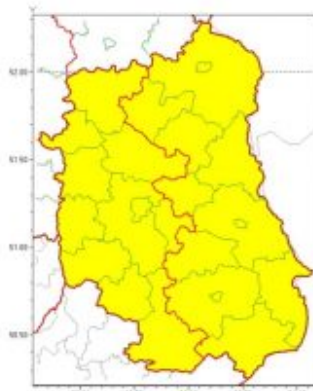

Ostrzeżenie meteorologiczne

Uwaga !!! Ostrzeżenie meteorologiczne !!!

Od godz. 18:00 dnia 29.12.2021 do godz. 08:00 dnia 30.12.2021r. prognozowane są słabe opady marznącego deszczu oraz mżawki powodujące gołoledź.

Zasięg ostrzeżeń w województwie

Opady marznące
2021-12-29 12:07

WOJEWÓDZTWO LUBELSKIE
OSTRZEŻENIA METEOROLOGICZNE ZBIORCZO NR 179
WYKAZ OBOWIĄZUJĄCYCH OSTRZEŻEŃ
o godz. 12:07 dnia 29.12.2021

Zjawisko/Stopień zagrożenia	Opady marznące/I
Obszar (w nawiasie numer ostrzeżenia dla powiatu)	powiaty: biłgorajski(109), janowski(106), kraśnicki(106), lubartowski(100), lubelski(104), Lublin(103), łukowski(101), opolski(103), puławski(101), rycki(102), świdnicki(102)
Ważność	od godz. 18:00 dnia 29.12.2021 do godz. 08:00 dnia 30.12.2021
Prawdopodobieństwo	80%
Przebieg	Prognozowane są słabe opady marznącego deszczu oraz mżawki powodujące gołoledź.
SMS	IMGW-PIB OSTRZEGA: MARZNAĆE OPADY/I lubelskie (11 powiatów) od 18:00/29.12 do 08:00/30.12.2021 marznące opady, drogi śliskie. Dotyczy powiatów: biłgorajski, janowski, kraśnicki, lubartowski, lubelski, Lublin, łukowski, opolski, puławski, rycki i świdnicki.
RSO	Woj. lubelskie (11 powiatów), IMGW-PIB wydał ostrzeżenie pierwszego stopnia o opadach marznących
Uwagi	Brak.
Zjawisko/Stopień zagrożenia	Opady marznące/I
Obszar (w nawiasie numer ostrzeżenia dla powiatu)	powiaty: bialski(102), Biała Podlaska(102), Chełm(103), chełmski(103), hrubieszowski(101), krasnostawski(104), łęczyński(103), parczewski(102), radzyński(101), tomaszowski(104), włodawski(104), zamojski(105), Zamość(105)
Ważność	od godz. 21:00 dnia 29.12.2021 do godz. 11:00 dnia 30.12.2021
Prawdopodobieństwo	80%