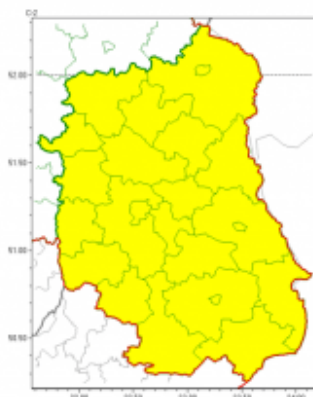

Ostrzeżenie meteorologiczne - przymrozki !

Prognozowany jest spadek temperatury powietrza do -3°C , przy gruncie do -5°C .

Zjawisko/stopień zagrożenia: Przymrozki/1

Ważność: od godz. 23:00 dnia 11.02.2022 do godz. 08:00 dnia 12.04.2022

Przebieg: Miejscami prognozowany jest spadek temperatury powietrza do -3°C , przy gruncie do -5°C .

Prawdopodobieństwo wystąpienia zjawiska(%): 80 %

Nazwa biura: IMGW-PIB Centralne Biuro Prognoz Meteorologicznych w Warszawie

Zasięg ostrzeżeń w województwie

Przymrozki
2022-04-11 12:17

WOJEWÓDZTWO LUBELSKIE
OSTRZEŻENIA METEOROLOGICZNE ZBIORCZO NR 42
WYKAZ OBOWIĄZUJĄCYCH OSTRZEŻEŃ
o godz. 12:17 dnia 11.04.2022

Zjawisko/Stopień zagrożenia	Przymrozki/I
Obszar (w nawiasie numer ostrzeżenia dla powiatu)	powiaty: bialski(27), Biała Podlaska(27), biłgorajski(29), Chełm(30), chełmski(30), hrubieszowski(28), janowski(31), krasnostawski(31), kraśnicki(31), lubartowski(28), lubelski(32), Lublin(31), łęczyński(31), łukowski(27), opolski(31), parczewski(27), puławski(29), radzyński(27), rycki(29), świdnicki(33), tomaszowski(29), włodawski(30), zamojski(29), Zamość(29)
Ważność	od godz. 23:00 dnia 11.04.2022 do godz. 08:00 dnia 12.04.2022
Prawdopodobieństwo	80%
Przebieg	Miejscam prognozowany jest spadek temperatury powietrza do -3°C , przy gruncie do -5°C .
SMS	IMGW-PIB OSTRZEGA: PRZYMROZKI/I lubelskie (wszystkie powiaty) od 23:00/11.04 do 08:00/12.04.2022 temp. min -3 st., przy gruncie -5 st. Dotyczy powiatów: wszystkie powiaty.
RSO	Woj. lubelskie (wszystkie powiaty), IMGW-PIB wydał ostrzeżenie pierwszego stopnia o przymrozkach
Uwagi	Brak.
Dyżurny synoptyk IMGW-PIB	Kamil Walczak