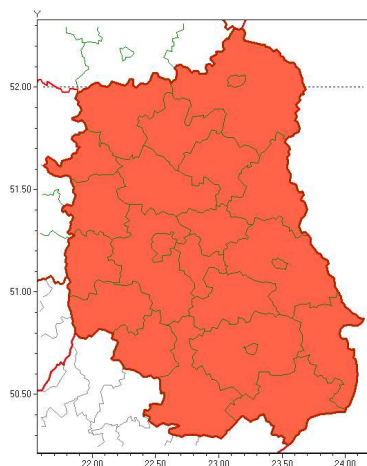

Zasięg ostrzeżeń w województwie

Burze z gradem  
2020-06-29 15:07

Silny deszcz z burzami  
2020-06-29 15:07

**WOJEWÓDZTWO LUBELSKIE**  
**OSTRZEŻENIA METEOROLOGICZNE ZBIORCZO NR 102**  
**WYKAZ OBOWIĄZUJĄCYCH OSTRZEŻEŃ**  
**o godz. 15:07 dnia 29.06.2020**

<b>Zjawisko/Stopień zagrożenia</b>	Silny deszcz z burzami/2 ODWOŁANIE
<b>Obszar (w nawiasie numer ostrzeżenia dla powiatu)</b>	powiaty: bialski(62), Biała Podlaska(62), biłgorajski(68), Chełm(66), chełmski(66), hrubieszowski(67), janowski(66), krasnostawski(66), kraśnicki(60), lubartowski(61), lubelski(61), Lublin(61), łączyński(62), łukowski(60), opolski(57), parczewski(60), puławski(60), radzyński(60), rycki(62), świdnicki(60), tomaszowski(67), włodawski(62), zamojski(67), Zamość(67)
<b>Czas odwołania</b>	godz. 15:07 dnia 29.06.2020
<b>Przyczyna</b>	Zmieniono zjawisko i podniesiono stopień ostrzeżenia.
<b>SMS</b>	IMGW-PIB INFORMUJE: DESZCZ i BURZE/- lubelskie (wszystkie powiaty) 15:07/29.06.2020 ZMIENIONO ZJAWISKO I PODNIESIONO STOPIEŃ OSTRZEŻENIA. Dotyczy powiatów: wszystkie powiaty.
<b>RSO</b>	Woj. lubelskie (0 powiatów), IMGW-PIB odwołał ostrzeżenie drugiego stopnia o intensywnych opadach deszczu z burzami
<b>Uwagi</b>	Brak
<b>Zjawisko/Stopień zagrożenia</b>	Burze z gradem/3
<b>Obszar (w nawiasie numer ostrzeżenia dla powiatu)</b>	powiaty: bialski(63), Biała Podlaska(63), biłgorajski(69), Chełm(67), chełmski(67), hrubieszowski(68), janowski(67), krasnostawski(67), kraśnicki(61), lubartowski(62), lubelski(62), Lublin(62), łączyński(63), łukowski(61), opolski(58), parczewski(61), puławski(61), radzyński(61), rycki(63), świdnicki(61), tomaszowski(68), włodawski(63), zamojski(68), Zamość(68)