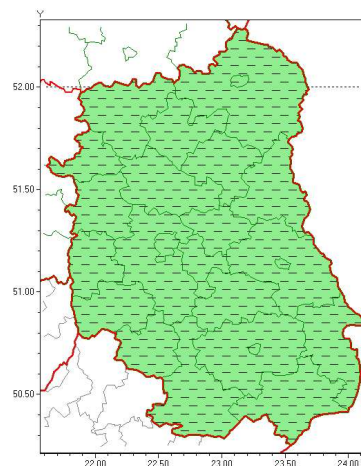

Zasięg ostrzeżeń w województwie

Burze z gradem  
2020-06-29 15:07

Silny deszcz z burzami  
2020-06-29 15:07

**WOJEWÓDZTWO LUBELSKIE**  
**OSTRZEŻENIA METEOROLOGICZNE ZBIORCZO NR 102**  
**WYKAZ OBOWIĄZUJĄCYCH OSTRZEŻEŃ**  
**o godz. 15:07 dnia 29.06.2020**

<b>Zjawisko/Stopień zagrożenia</b>	Silny deszcz z burzami/2 ODWOŁANIE
<b>Obszar (w nawiasie numer ostrzeżenia dla powiatu)</b>	powiaty: bialski(62), Biała Podlaska(62), biłgorajski(68), Chełm(66), chełmski(66), hrubieszowski(67), janowski(66), krasnostawski(66), kraśnicki(60), lubartowski(61), lubelski(61), Lublin(61), łączyński(62), łukowski(60), opolski(57), parczewski(60), puławski(60), radzyński(60), rycki(62), świdnicki(60), tomaszowski(67), włodawski(62), zamojski(67), Zamość(67)
<b>Czas odwołania</b>	godz. 15:07 dnia 29.06.2020
<b>Przyczyna</b>	Zmieniono zjawisko i podniesiono stopień ostrzeżenia.
<b>SMS</b>	IMGW-PIB INFORMUJE: DESZCZ i BURZE/- lubelskie (wszystkie powiaty) 15:07/29.06.2020 ZMIENIONO ZJAWISKO I PODNIESIONO STOPIEŃ OSTRZEŻENIA. Dotyczy powiatów: wszystkie powiaty.
<b>RSO</b>	Woj. lubelskie (0 powiatów), IMGW-PIB odwołał ostrzeżenie drugiego stopnia o intensywnych opadach deszczu z burzami
<b>Uwagi</b>	Brak
<b>Zjawisko/Stopień zagrożenia</b>	Burze z gradem/3
<b>Obszar (w nawiasie numer ostrzeżenia dla powiatu)</b>	powiaty: bialski(63), Biała Podlaska(63), biłgorajski(69), Chełm(67), chełmski(67), hrubieszowski(68), janowski(67), krasnostawski(67), kraśnicki(61), lubartowski(62), lubelski(62), Lublin(62), łączyński(63), łukowski(61), opolski(58), parczewski(61), puławski(61), radzyński(61), rycki(63), świdnicki(61), tomaszowski(68), włodawski(63), zamojski(68), Zamość(68)