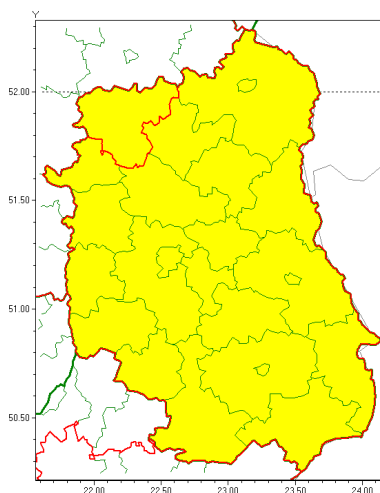

Zasięg ostrzeżenia w województwie

Silny mróz

Ostrzeżenie meteorologiczne Nr 21

Nazwa biura	IMGW-PIB Centralne Biuro Prognoz Meteorologicznych - Wydział w Warszawie
Zjawisko/stopień zagrożenia	Silny mróz/ 1
Obszar	województwo lubelskie powiat łukowski
Ważność	od godz. 21:00 dnia 11.02.2021 do godz. 09:00 dnia 12.02.2021
Przebieg	Prognozuje się temperatury minimalne w nocy miejscami od -16°C do -13°C. Wiatr o średniej prędkości od 20 km/h do 30 km/h.
Prawdopodobieństwo wystąpienia zjawiska(%)	70%
Uwagi	Brak.
Dyrektor synoptyk IMGW-PIB	Dorota Pacocha
Godzina i data wydania	godz. 12:55 dnia 11.02.2021
SMS	IMGW-PIB OSTRZEŻENIE: MRÓZ/1 lubelskie/łukowski od 21:00/11.02 do 09:00/12.02.2021 temp. min -16 st, wiatr 30 km/h.