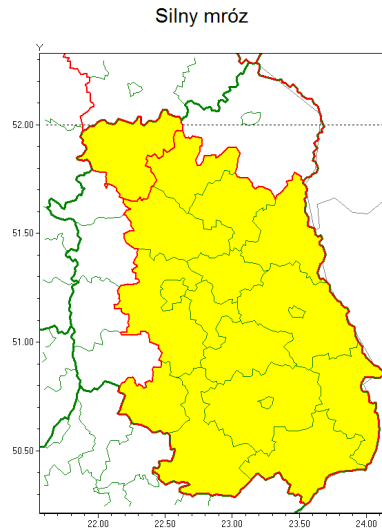

Zasięg ostrzeżenia w województwie

Ostrzeżenie meteorologiczne Nr 24

Nazwa biura	IMGW-PIB Centralne Biuro Prognoz Meteorologicznych - Wydział w Warszawie
Zjawisko/stopień zagrożenia	Silny mróz/ 1
Obszar	województwo lubelskie powiat łukowski
Ważność	od godz. 19:00 dnia 18.02.2021 do godz. 09:00 dnia 19.02.2021
Przebieg	Prognozuje się temperatury minimalne w nocy miejscami od -16°C do -14°C. Wiatr o średniej prędkości do 20 km/h.
Prawdopodobieństwo wystąpienia zjawiska(%)	80%
Uwagi	Brak.
Dyrektor synoptyk IMGW-PIB	Michał Folwarski
Godzina i data wydania	godz. 11:56 dnia 18.02.2021
SMS	IMGW-PIB OSTRZEŻENIE: MRÓZ/1 lubelskie/łukowski od 19:00/18.02 do 09:00/19.02.2021 temp. min -16 st, wiatr 20 km/h.