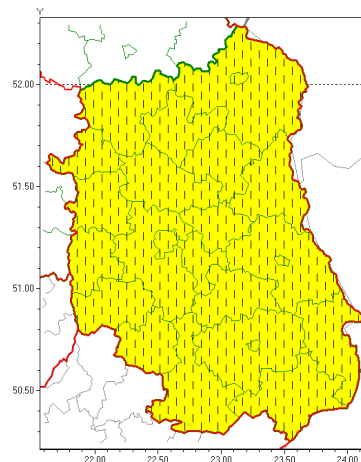

Zasięg ostrzeżeń w województwie

Oblodzenie
2021-04-06 20:39

Przymrozki
2021-04-06 20:39

WOJEWÓDZTWO LUBELSKIE
OSTRZEŻENIA METEOROLOGICZNE ZBIORCZO NR 56
WYKAZ OBOWIĄZUJĄCYCH OSTRZEŻEŃ
o godz. 20:39 dnia 06.04.2021

Zjawisko/Stopień zagrożenia	Przymrozki/1 ZMIANA
Obszar (w nawiasie numer ostrzeżenia dla powiatu)	powiaty: bialski(34), Biała Podlaska(34), biłgorajski(36), Chełm(34), chełmski(34), hrubieszowski(34), janowski(35), krasnostawski(33), krańcowski(35), lubartowski(34), lubelski(34), Lublin(33), Łęczyński(35), łukowski(34), opolski(34), parczewski(34), puławski(33), radzyński(34), rycki(34), widnicki(33), tomaszowski(34), włodawski(34), zamojski(34), Zamość (34)
Ważność	od godz. 20:39 dnia 06.04.2021 do godz. 09:00 dnia 09.04.2021
Prawdopodobieństwo	80%
Przebieg	Miejscami prognozowany jest spadek temperatury powietrza do około -4°C, przy gruncie do -6°C. Temperatura maksymalna w dniach 07.04 i 08.04 od 5°C do 7°C.
SMS	IMGW-PIB OSTRZEŻENIA: PRZYMROZKI/1 lubelskie (wszystkie powiaty) od 20:39/06.04 do 09:00/09.04.2021 temp. min -4 st., przy gruncie -6 st. Dotyczy powiatów: wszystkie powiaty.
RSO	Woj. lubelskie (wszystkie powiaty), IMGW-PIB wydał ostrzeżenie pierwszego stopnia o przymrozkach
Uwagi	Przedłużenie ważności ostrzeżenia.
Zjawisko/Stopień zagrożenia	Oblodzenie/1