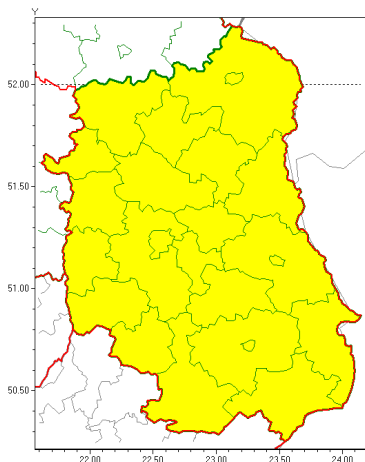

Zasięg ostrzeżeń w województwie

Oblodzenie
2021-04-06 20:39

Przymrozki
2021-04-06 20:39

WOJEWÓDZTWO LUBELSKIE
OSTRZEŻENIA METEOROLOGICZNE ZBIORCZO NR 56
WYKAZ OBOWIĄZUJĄCYCH OSTRZEŻEŃ
o godz. 20:39 dnia 06.04.2021

Zjawisko/Stopień zagrożenia	Przymrozki/1 ZMIANA
Obszar (w nawiasie numer ostrzeżenia dla powiatu)	powiaty: bialski(34), Biała Podlaska(34), biłgorajski(36), Chełm(34), chełmski(34), hrubieszowski(34), janowski(35), krasnostawski(33), krańcowski(35), lubartowski(34), lubelski(34), Lublin(33), Łęczyński(35), łukowski(34), opolski(34), parczewski(34), puławski(33), radzyński(34), rycki(34), widnicki(33), tomaszowski(34), włodawski(34), zamojski(34), Zamość (34)
Ważność	od godz. 20:39 dnia 06.04.2021 do godz. 09:00 dnia 09.04.2021
Prawdopodobieństwo	80%
Przebieg	Miejscami prognozowany jest spadek temperatury powietrza do około -4°C, przy gruncie do -6°C. Temperatura maksymalna w dniach 07.04 i 08.04 od 5°C do 7°C.
SMS	IMGW-PIB OSTRZEŻENIA: PRZYMROZKI/1 lubelskie (wszystkie powiaty) od 20:39/06.04 do 09:00/09.04.2021 temp. min -4 st., przy gruncie -6 st. Dotyczy powiatów: wszystkie powiaty.
RSO	Woj. lubelskie (wszystkie powiaty), IMGW-PIB wydał ostrzeżenie pierwszego stopnia o przymrozkach
Uwagi	Przedłużenie ważności ostrzeżenia.
Zjawisko/Stopień zagrożenia	Oblodzenie/1