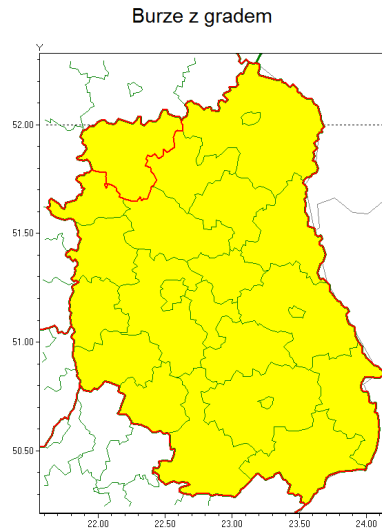

Zasięg ostrzeżenia w województwie

Ostrzeżenie meteorologiczne Nr 73

Nazwa biura	IMGW-PIB Centralne Biuro Prognoz Meteorologicznych - Wydział w Warszawie
Zjawisko/stopień zagrożenia	Burze z gradem/ 1
Obszar	województwo lubelskie powiat łukowski
Ważność	od godz. 14:00 dnia 26.07.2021 do godz. 02:00 dnia 27.07.2021
Przebieg	Prognozowane są burze, którym miejscami będą towarzyszyć opady deszczu od 20 mm do 30 mm, lokalnie w przypadku kumulacji opadów do 40 mm oraz porywy wiatru do 80 km/h. Miejscami grad.
Prawdopodobieństwo wystąpienia zjawiska(%)	80%
Uwagi	Stopień ostrzeżenia może zostać podniesiony.
Dyrektor synoptyk IMGW-PIB	Ilona Bazyluk
Godzina i data wydania	godz. 06:58 dnia 26.07.2021
SMS	IMGW-PIB OSTRZEGA: BURZE Z GRADEM/1 lubelskie/łukowski od 14:00/26.07 do 02:00/27.07.2021 deszcz 40 mm, grad, porywy 80 km/h.