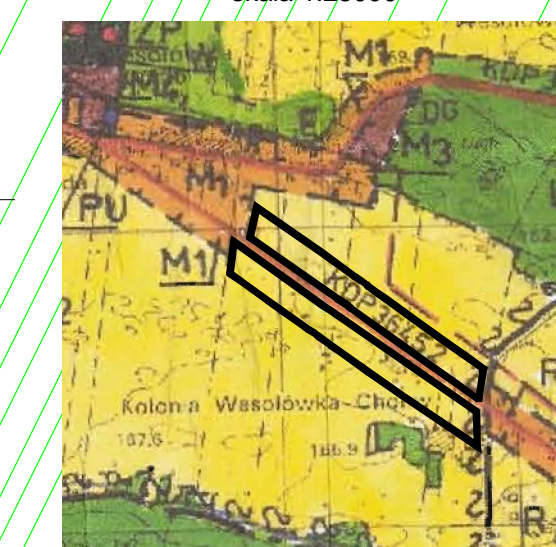

**Zmiana miejscowego planu zagospodarowania przestrzennego wsi:
Stanin, Wesołowska, Tuchowicz i Jeleniec, gmina Stanin
obręb: Wesołowska**

Załącznik Nr 7
do Uchwały Nr .....
Rady Gminy Stanin
z dnia 28 czerwca 2021 r.

Skala 1:1 000
0 10 20 30 40 50