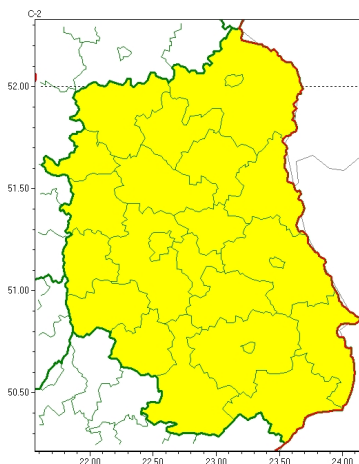

Zasięg ostrzeżeń w województwie

Przymrozki
2023-04-07 09:48

WOJEWÓDZTWO LUBELSKIE
OSTRZEŻENIA METEOROLOGICZNE ZBIORCZO NR 60
WYKAZ OBOWIĄZUJĄCYCH CYCHOSTRZEŻEŃ
o godz. 09:48 dnia 07.04.2023

Zjawisko/Stopień zagrożenia	Przymrozki/1
Obszar (w nawiasie numer ostrzeżenia dla powiatu)	powiaty: bialski(25), Biała Podlaska(25), biłgorajski(36), Chełm(29), chełmski(29), hrubieszowski(34), janowski(36), krasnostawski(33), krańcowski(34), lubartowski(28), lubelski(32), Lublin(32), Łęczyski(28), łukowski(26), opolski(30), parczewski(26), puławski(29), radzyński(25), rycki(28), widnicki(33), tomaszowski(35), włodawski(28), zamojski(36), Zamość (36)
Ważność	od godz. 23:00 dnia 07.04.2023 do godz. 08:00 dnia 08.04.2023
Prawdopodobieństwo	80%
Przebieg	Prognozowany jest spadek temperatury powietrza w nocy poniżej 0°C. Temperatura minimalna wyniesie od -2°C do 1°C, przy gruncie od -4°C do 0°C.
SMS	IMGW-PIB OSTRZEŻENIA: PRZYMROZKI/1 lubelskie (wszystkie powiaty) od 23:00/07.04 do 08:00/08.04.2023 temp. min -2 st., przy gruncie -4 st. Dotyczy powiatów: wszystkie powiaty.
RSO	Woj. lubelskie (wszystkie powiaty), IMGW-PIB wydał ostrzeżenie pierwszego stopnia o przymrozkach
Uwagi	Brak.