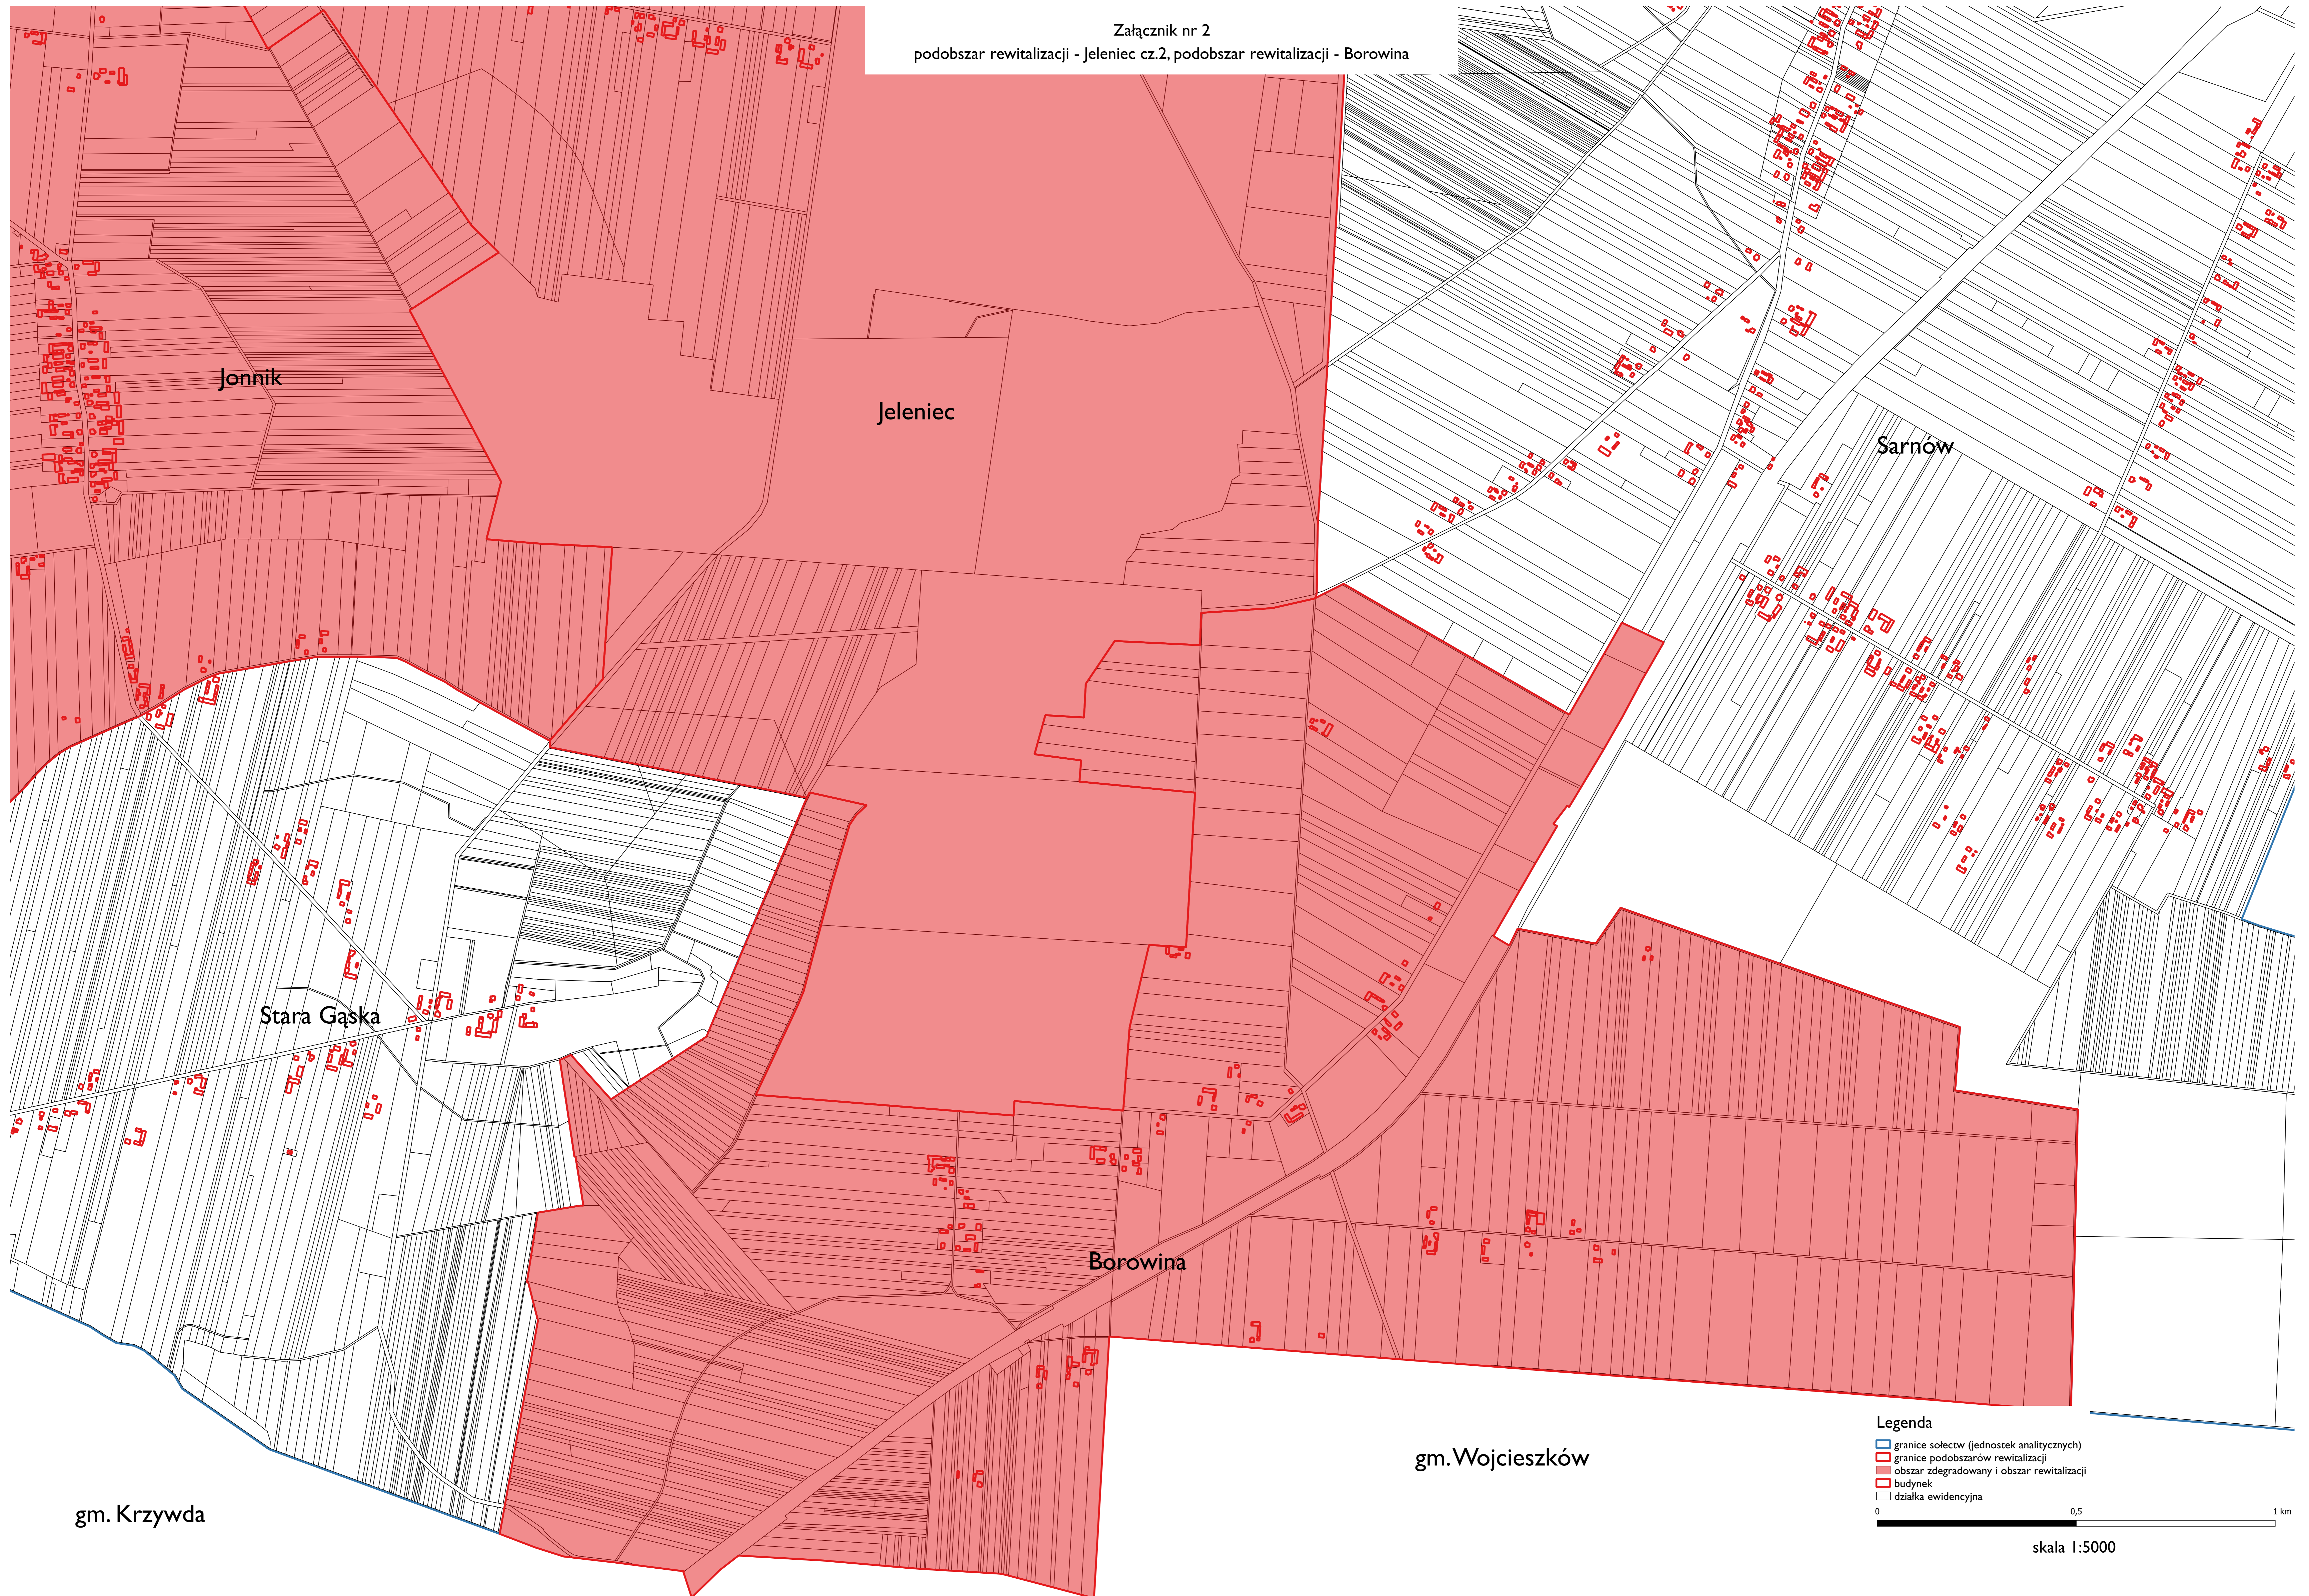

Załącznik nr 2
podobszar rewitalizacji - Jeleniec cz.2, podobszar rewitalizacji - Borowina

Legenda

- granice sołectw (jednostek analitycznych)
- granice podobszarów rewitalizacji
- obszar zdegradowany i obszar rewitalizacji
- budynek
- działka ewidencyjna

0 0,5 1 km

skala 1:5000