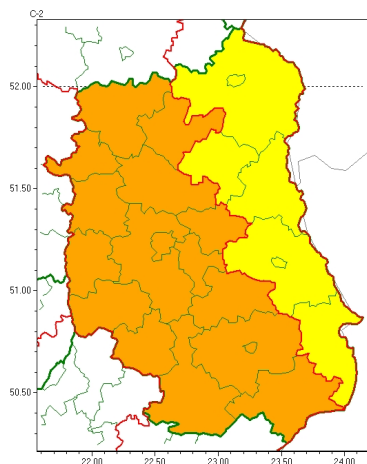

Zasięg ostrzeżeń w województwie

Burze  
2024-06-28 05:22

Upał  
2024-06-28 05:22

**WOJEWÓDZTWO LUBELSKIE**  
**OSTRZEŻENIA METEOROLOGICZNE ZBIORCZO NR 142**  
**WYKAZ OBOWIĄZUJĄCYCH OSTRZEŻEŃ**  
**o godz. 05:22 dnia 28.06.2024**

<b>Zjawisko/Stopień zagrożenia</b>	Burze/1
<b>Obszar (w nawiasie numer ostrzeżenia dla powiatu)</b>	powiaty: bialski(62), Biała Podlaska(62), Chełm(67), chełmski(67), hrubieszowski(70), parczewski(66), włodawski(64)
<b>Ważność</b>	od godz. 16:00 dnia 28.06.2024 do godz. 02:00 dnia 29.06.2024
<b>Prawdopodobieństwo</b>	80%
<b>Przebieg</b>	Prognozowane są burze, którym miejscami będą towarzyszyć silne opady deszczu od 20 mm do 35 mm oraz porywy wiatru do 70 km/h, lokalnie 80 km/h. Lokalnie grad.
<b>SMS</b>	IMGW-PIB OSTRZEŻENIA: BURZE/1 lubelskie (7 powiatów) od 16:00/28.06 do 02:00/29.06.2024 deszcz 35 mm, porywy 80 km/h, grad. Dotyczy powiatów: bialski, Biała Podlaska, Chełm, chełmski, hrubieszowski, parczewski i włodawski.
<b>RSO</b>	Woj. lubelskie (7 powiatów), IMGW-PIB wydał ostrzeżenie pierwszego stopnia o burzach
<b>Uwagi</b>	Brak.
<b>Zjawisko/Stopień zagrożenia</b>	Burze/2
<b>Obszar (w nawiasie numer ostrzeżenia dla powiatu)</b>	powiaty: biłgorajski(72), janowski(73), krasnostawski(70), kraśnicki(72), lubartowski(64), lubelski(68), Lublin(68), Łęczycki(68), łukowski(64), opolski(70), puławski(67), radzyński(64), rycki(64), widnicki(70), tomaszowski(73), zamojski(72), Zamość (72)
<b>Ważność</b>	od godz. 14:00 dnia 28.06.2024 do godz. 24:00 dnia 28.06.2024
<b>Prawdopodobieństwo</b>	80%