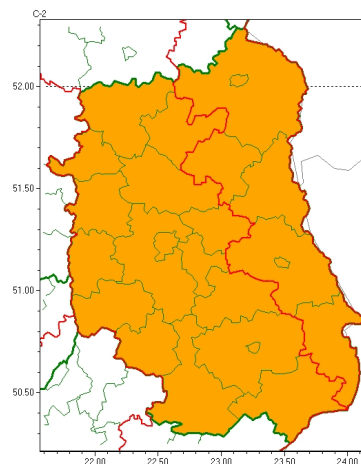

Zasięg ostrzeżeń w województwie

Burze  
2024-06-28 05:22

Upał  
2024-06-28 05:22

**WOJEWÓDZTWO LUBELSKIE**  
**OSTRZEŻENIA METEOROLOGICZNE ZBIORCZO NR 142**  
**WYKAZ OBOWIĄZUJĄCYCH OSTRZEŻEŃ**  
**o godz. 05:22 dnia 28.06.2024**

<b>Zjawisko/Stopień zagrożenia</b>	Burze/1
<b>Obszar (w nawiasie numer ostrzeżenia dla powiatu)</b>	powiaty: bialski(62), Biała Podlaska(62), Chełm(67), chełmski(67), hrubieszowski(70), parczewski(66), włodawski(64)
<b>Ważność</b>	od godz. 16:00 dnia 28.06.2024 do godz. 02:00 dnia 29.06.2024
<b>Prawdopodobieństwo</b>	80%
<b>Przebieg</b>	Prognozowane są burze, którym miejscami będą towarzyszyć silne opady deszczu od 20 mm do 35 mm oraz porywy wiatru do 70 km/h, lokalnie 80 km/h. Lokalnie grad.
<b>SMS</b>	IMGW-PIB OSTRZEŻENIA: BURZE/1 lubelskie (7 powiatów) od 16:00/28.06 do 02:00/29.06.2024 deszcz 35 mm, porywy 80 km/h, grad. Dotyczy powiatów: bialski, Biała Podlaska, Chełm, chełmski, hrubieszowski, parczewski i włodawski.
<b>RSO</b>	Woj. lubelskie (7 powiatów), IMGW-PIB wydał ostrzeżenie pierwszego stopnia o burzach
<b>Uwagi</b>	Brak.
<b>Zjawisko/Stopień zagrożenia</b>	Burze/2
<b>Obszar (w nawiasie numer ostrzeżenia dla powiatu)</b>	powiaty: biłgorajski(72), janowski(73), krasnostawski(70), kraśnicki(72), lubartowski(64), lubelski(68), Lublin(68), Łęczycki(68), łukowski(64), opolski(70), puławski(67), radzyński(64), rycki(64), widnicki(70), tomaszowski(73), zamojski(72), Zamość (72)
<b>Ważność</b>	od godz. 14:00 dnia 28.06.2024 do godz. 24:00 dnia 28.06.2024
<b>Prawdopodobieństwo</b>	80%