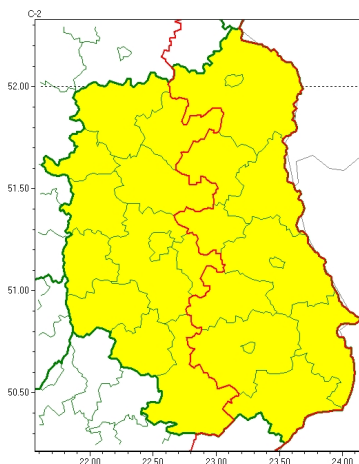

### Zasięg ostrzeżeń w województwie

Silny mróz  
2026-01-17 11:46

## WOJEWÓDZTWO LUBELSKIE OSTRZEŻENIA METEOROLOGICZNE ZBIORCZO NR 15 WYKAZ OBOWIĄZUJĄCYCH OSTRZEŻEŃ o godz. 11:46 dnia 17.01.2026

Zjawisko/Stopecień zagrożenia	Silny mróz/1
Obszar (w nawiasie numer ostrzeżenia dla powiatu)	powiaty: biłgorajski(9), janowski(8), kraśnicki(7), lubartowski(7), lubelski(8), Lublin(8), łukowski(7), opolski(7), puławski(7), radzyński(7), rycki(7), świdnicki(9)
Ważność	od godz. 19:00 dnia 17.01.2026 do godz. 10:00 dnia 20.01.2026
Prawdopodobieństwo	80%
Przebieg	Prognozuje się temperaturę minimalną w nocy od -16°C do -13°C, lokalnie około -18°C. Temperatura maksymalna w dzień od -8°C do -5°C. Wiatr o średniej prędkości od 5 km/h do 15 km/h.
SMS	IMGW-PIB OSTRZEGA: MRÓZ/1 lubelskie (12 powiatów) od 19:00/17.01 do 10:00/20.01.2026 temp. min -18 st, temp. maks -5 st, wiatr 15 km/h. Dotyczy powiatów: biłgorajski, janowski, kraśnicki, lubartowski, lubelski, Lublin, łukowski, opolski, puławski, radzyński, rycki i świdnicki.
RSO	Woj. lubelskie (12 powiatów), IMGW-PIB wydał ostrzeżenie pierwszego stopnia o silnych mrozach
Uwagi	Ostrzeżenie może być kontynuowane.
Zjawisko/Stopecień zagrożenia	Silny mróz/1
Obszar (w nawiasie numer ostrzeżenia dla powiatu)	powiaty: bialski(7), Biała Podlaska(7), Chełm(9), chełmski(9), hrubieszowski(10), krasnostawski(9), łęczyński(9), parczewski(7), tomaszowski(10), włodawski(8), zamojski(10), Zamość(10)
Ważność	od godz. 18:00 dnia 16.01.2026 do godz. 10:00 dnia 20.01.2026